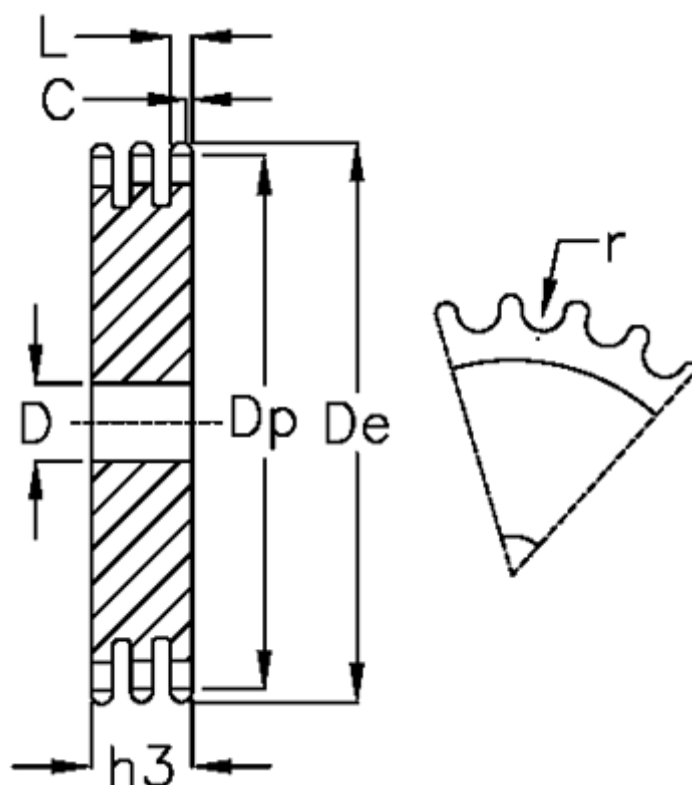

Varenummer: 616023011033
Beskrivelse: Pladehjul 28 B-3 Z=33 triplex

Mål

Antal tænder	= 33	L = 28.8
C	= 5	r = 27.94
D	= 40	
De	= 486	
Dp	= 467.62	
For kædebetegnelse	= 28 B-3	
For kæde størrelse	= 1 3/4 x 1 1/4	
h3	= 148	